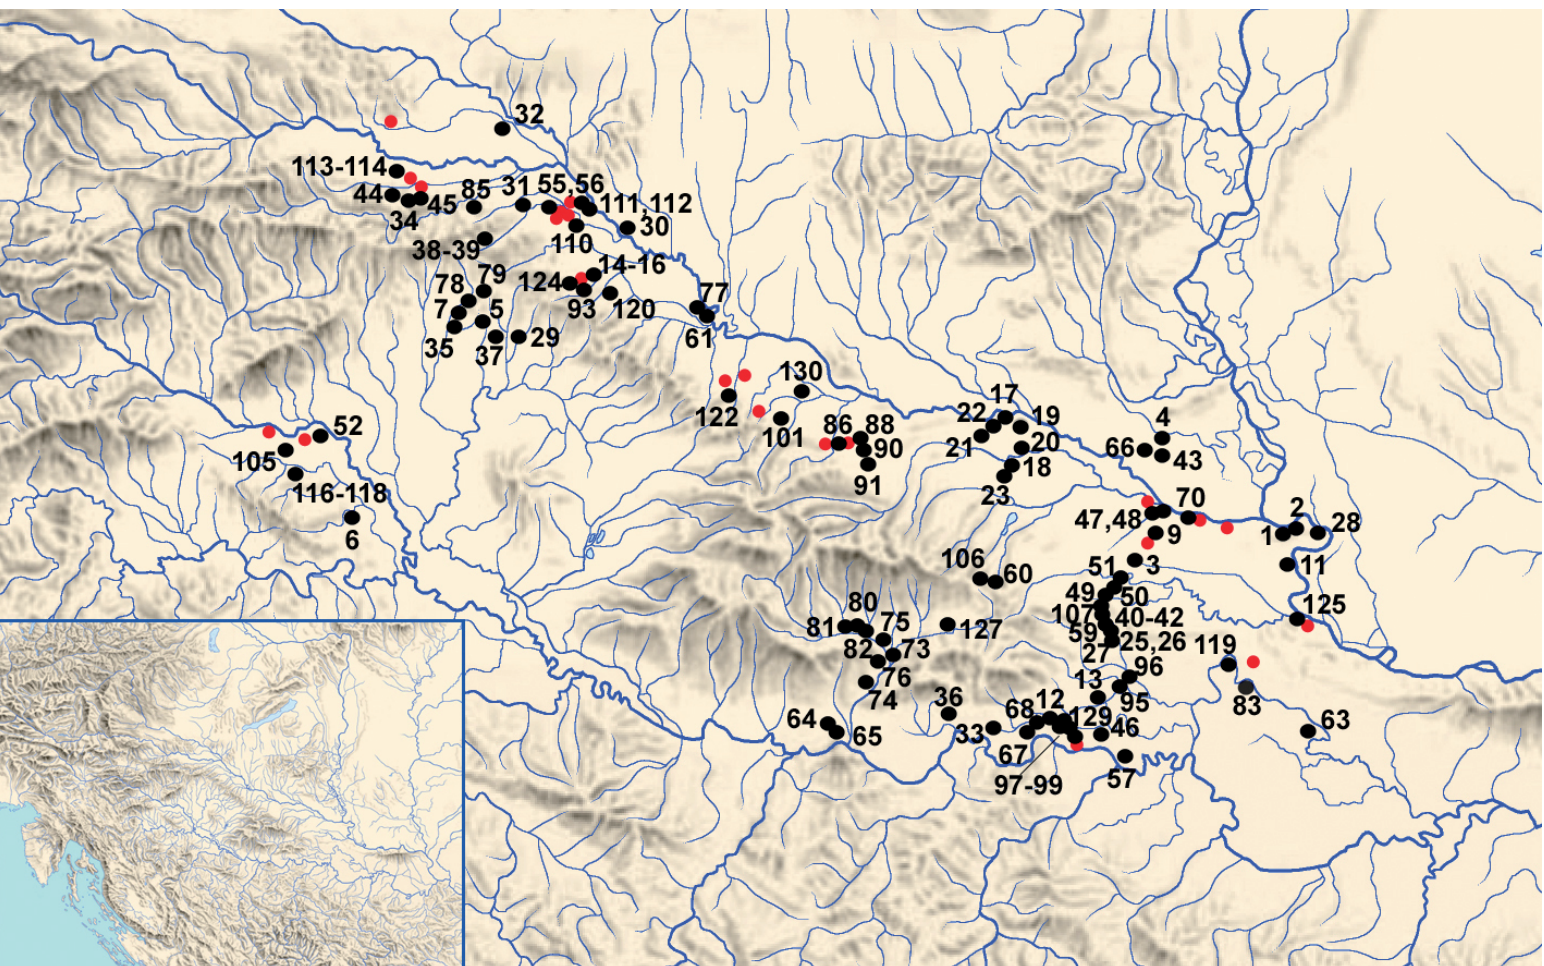

**Prikaz položaja ranosrednjovjekovnih naselja na prostoru sjeverne Hrvatske**

**Prikaz položaja naselja iz razvijenoga i kasnog srednjeg vijeka na prostoru sjeverne Hrvatske**